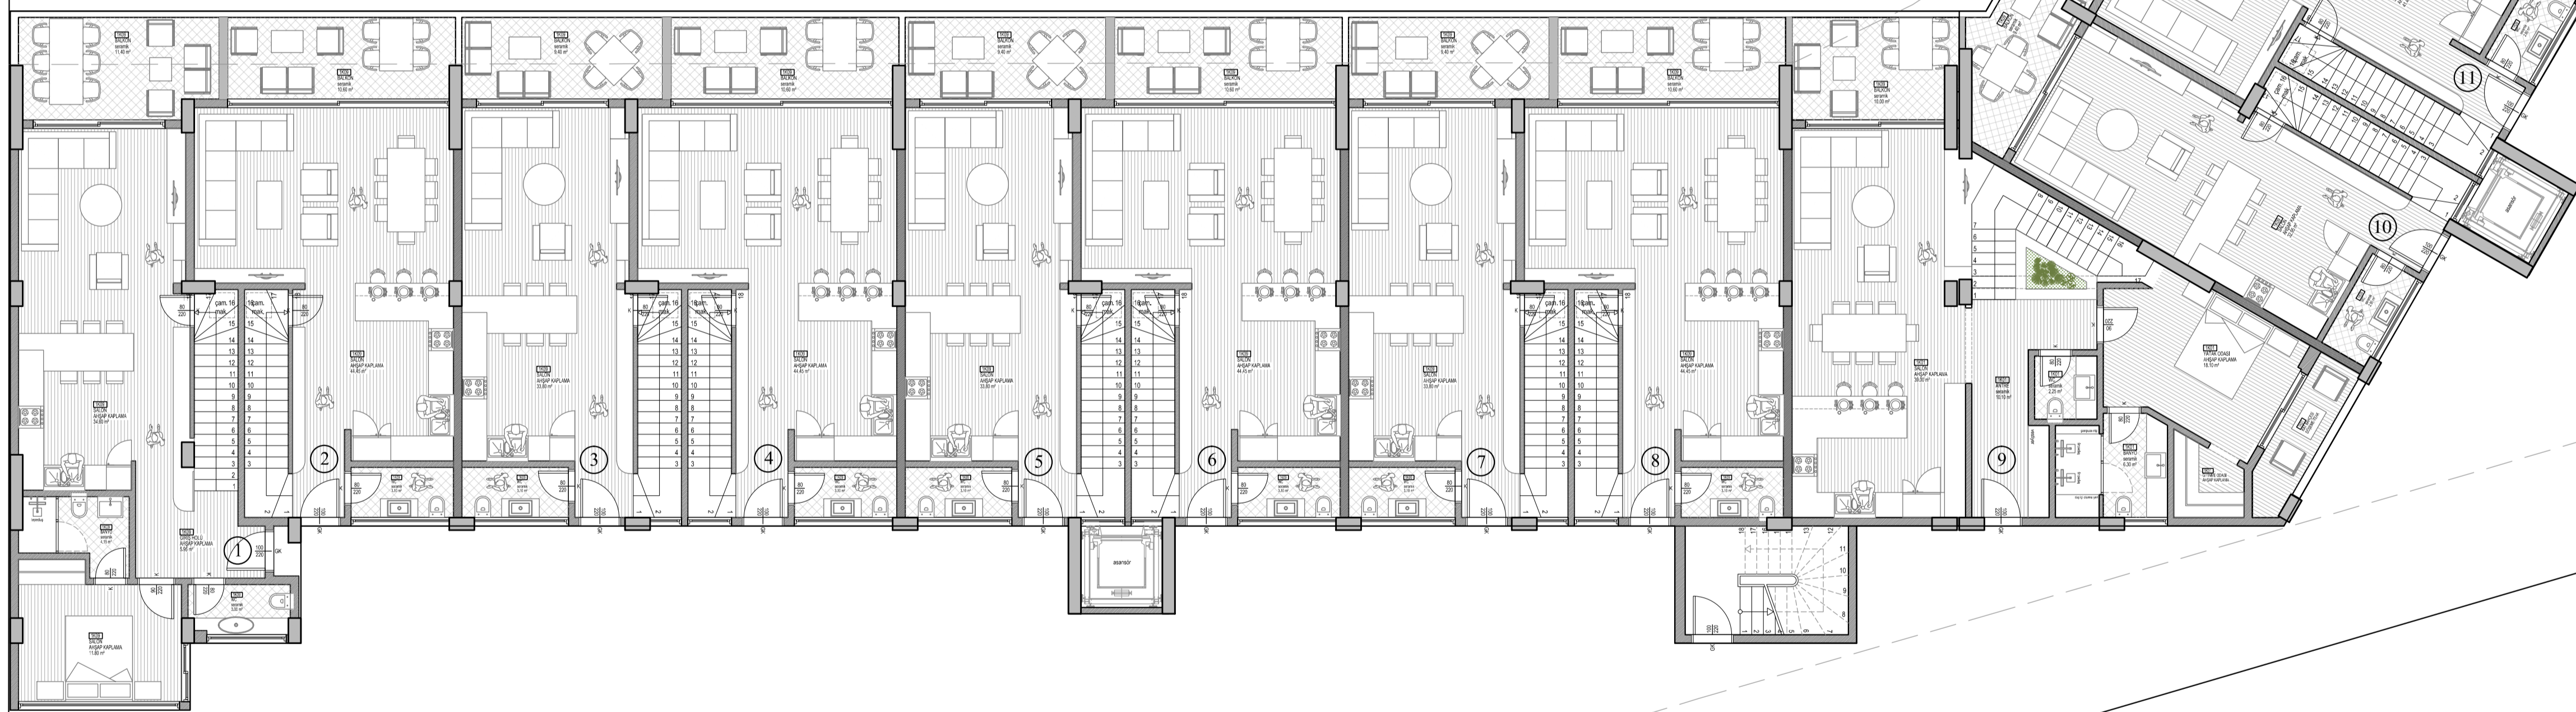

SEA VIEW

mevcut bina

ENTRANCE FLOOR PLAN

FOREST VIEW

- ① 87,25 m² + (BRÜT)
- ② 69,90 m² + (BRÜT)
- ③ 60,45 m² + (BRÜT)
- ④ 69,85 m² + (BRÜT)
- ⑤ 60,45 m² + (BRÜT)
- ⑥ 69,85 m² + (BRÜT)
- ⑦ 60,45 m² + (BRÜT)
- ⑧ 69,85 m² + (BRÜT)
- ⑨ 110,00 m² + (BRÜT)
- ⑩ 59,40 m² + (BRÜT)
- ⑪ 67,50 m² + (BRÜT)
- ⑫ 59,15 m² + (BRÜT)
- ⑬ 69,40 m² + (BRÜT)